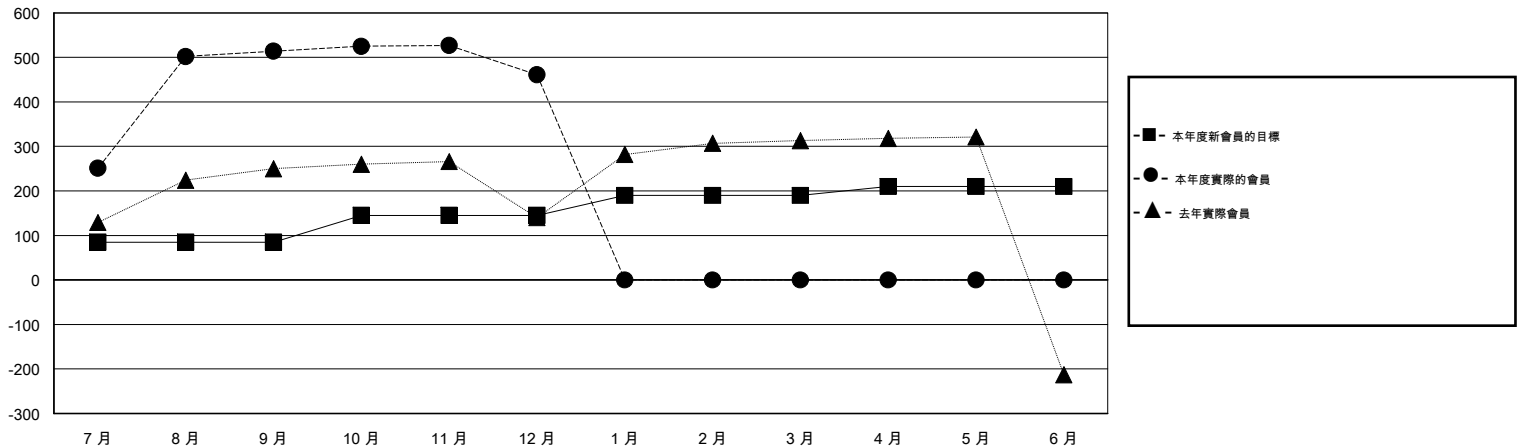

# MONTHLY MEMBERSHIP PROGRESS REPORT

District 300C1

Results as of: 12/31/2015

GMT: PEI-JEN CHEN

地點 REP OF CHINA

GMT憲章區 5

分會					位會員@每位須繳				
成果 2015-2016					成果 2015-2016				
季	新分會目標	新會	會員流失的分會	淨增/減	季	新會員目標	增加的授證/新會員	退會人數	淨增/減
7月/8月/9月	1	1	0	1	7月/8月/9月	85	540	26	514
10月/11月/12月	0	0	0	0	10月/11月/12月	60	19	72	-53
1月/2月/3月	1	0	0	0	1月/2月/3月	45	0	0	0
4月/5月/6月	0	0	0	0	4月/5月/6月	20	0	0	0

目標與實際新會累積

目標和實際會員累積

已取消的分會: 0	54 CLUBS OF 69 增添1位或以上的新會員	性別分佈
放棄的會員		男 1,997 (73.99%)
過世 7		女 702 (26.01%)
分會已取消 0	<a href="#">點擊這裡取得健康評估資料</a>	家庭單位會員 192
其他 91		戶長 84
總計 98		非戶長 108