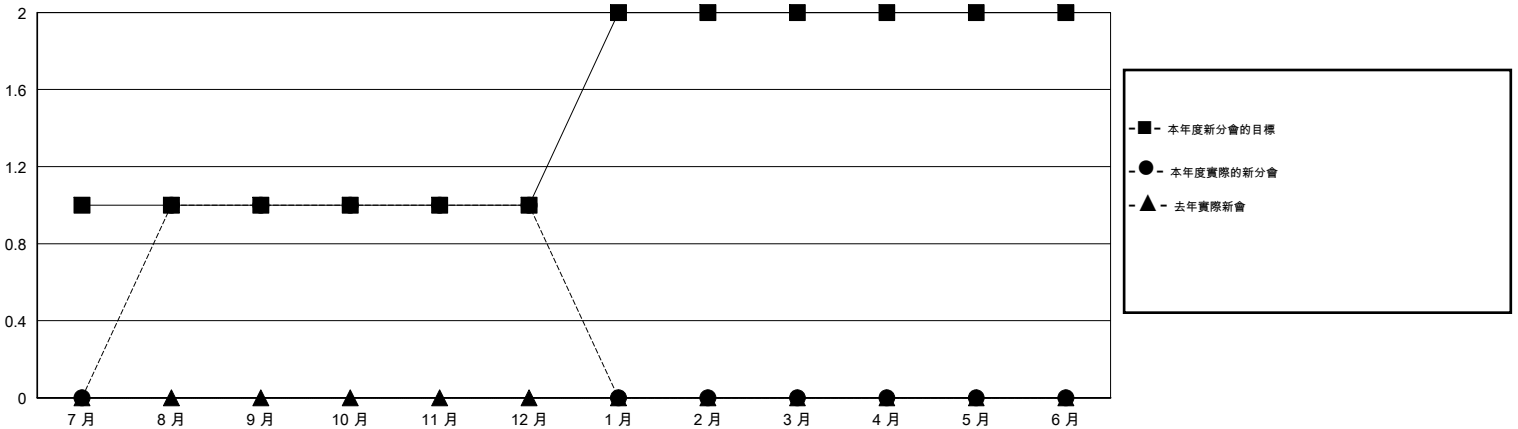

# MONTHLY MEMBERSHIP PROGRESS REPORT

District 300C1

Results as of: 12/31/2015

GMT: PEI-JEN CHEN

地點 REP OF CHINA

GMT憲章區 5

分會					位會員@每位須繳				
成果 2015-2016					成果 2015-2016				
季	新分會目標	新會	會員流失的分會	淨增/減	季	新會員目標	增加的授證/新會員	退會人數	淨增/減
7月/8月/9月	1	1	0	1	7月/8月/9月	85	540	26	514
10月/11月/12月	0	0	0	0	10月/11月/12月	60	19	72	-53
1月/2月/3月	1	0	0	0	1月/2月/3月	45	0	0	0
4月/5月/6月	0	0	0	0	4月/5月/6月	20	0	0	0

目標與實際新會累積

目標和實際會員累積

已取消的分會: 0	54 CLUBS OF 69 增添1位或以上的新會員	性別分佈
放棄的會員		男 1,997 (73.99%)
過世 7		女 702 (26.01%)
分會已取消 0	<a href="#">點擊這裡取得健康評估資料</a>	家庭單位會員 192
其他 91		戶長 84
總計 98		非戶長 108